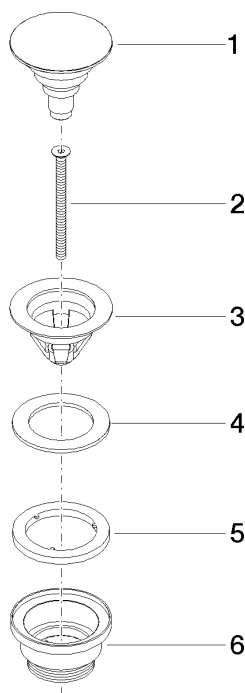

10 125 970

S'adapte aux gammes suivantes : IMO,
LULU, MADISON, MEM, TARA, CL.1, LISSÉ,
VAIA, META, CYO

	Or clair	10 125 970-26
	Chrome	10 125 970-00
	Platine brossé	10 125 970-06
	Platine	10 125 970-08
	Laiton (Or 23cts)	10 125 970-09
	Dark Chrome	10 125 970-19
	Or clair brossé	10 125 970-27
	Laiton brossé (Or 23cts)	10 125 970-28
	Noir mat	10 125 970-33
	platine / platine mat	10 125 970-36
	Laiton / Laiton brossé (Or 23cts)	10 125 970-38
	Bronze brossé	10 125 970-42
	Champagne brossé (Or 22cts)	10 125 970-46
	Champagne (Or 22cts)	10 125 970-47
	Chrome brossé	10 125 970-93
	Dark Platinum brossé	10 125 970-99

Garniture d'écoulement avec fermeture à pression 1 1/4" - Or clair

IMO

10 125 970

Convient uniquement à un lavabo avec trop-plein.

10 125 970

mm [inches]

10 125 970

Les pièces pour les
autres finitions
peuvent être
trouvées ici : Chrome

Liste des pièces de rechange

N°	Article Numéro	Désignation	Fréquence de montage	Délai de livraison
1	04 31 20 096 00-26	bonde de fond	1	-
La pièce de rechange ne peut plus être commandée, veuillez commander l'article de remplacement				
2	09 30 30 179 90	vis	1	2
3	09 11 01 038-26	tasse	1	60
4	09 14 05 061 90	joint	1	2
5	09 14 03 153 90	joint	1	2
6	09 11 10 156-26	raccord	1	60